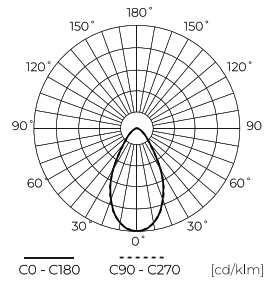

Technische Daten

Parameter	Wert
Energieeffizienzklasse 2019/2015	B
Garantie	5/7*
Leistung	• 200 W
Spannung	• 100-277 V AC
Farbtemperatur des Lichts	• 4000 K
Lichtfarbe	Weiß
Farbwiedergabe-Index Ra	70
Schutzart	IP65
IK Schutzgrad	09
Die Schutzklasse gegen elektrischen Schlag ist:	I
Lichtausbeute	190
Lichtstrom	38000
Lumenerhaltungsfaktor	96
Lebensdauer L70B50	100 000 h
L80B* – Unterschied B10–B50 ≈ 1 % (laut LightingEurope) – vernachlässigbar	75000 h
L90B* – Unterschied B10–B50 ≈ 1 % (laut LightingEurope) – vernachlässigbar	50000 h

Parameter	Wert
Faktor Dauerhaftigkeit	0.9
Dimmfunktion	1-10
Standby-Stromverbrauch	0
Frequenz der Stromversorgung	50/60Hz
Abstrahlwinkel	60
Diodentyp	SMD 2835
Anzahl der LEDs	640
Leistungsfaktor PF	>=0,95
Anzahl der Ein-/Aus-Schaltzykle	50000
Lampenaufwärmzeit bis zu 60%	1
Betriebstemperatur	-30÷45
Höhe	156 mm
Leuchtendurchmesser	330 mm
Material (Gehäuse)	Aluminium
Material (Abdeckung)	Polycarbonat

LED line PRIME

Code: 203228

EAN: 5905378203228

**Highbay-Leuchte PHANTOM 4000K
200W 38000lm 60° IP65 schwarz PRIME
1-10V**

Technische Zeichnung

Lichtverteilung

Zusätzliche Produktfotos

Logistikdaten

Einzelverpackung

Menge	1
Breite	380 mm
Höhe	380 mm
Länge	170 mm
Gewicht	2,4 kg

Großverpackung

Menge	1
Breite	380 mm
Höhe	170 mm
Länge	380 mm
Volumen	0,024 m ³
Gewicht	2,4 kg

Europalette

Menge	66
Palettenhöhe	1870 mm
Menge in der Schicht	6
Anzahl der Schichten	11
Großmengen	66
Waage	25 kg