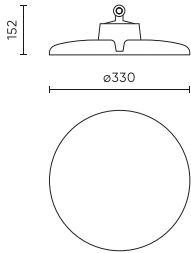

LED line PRIME

Code: 203228

EAN: 5905378203228

**Highbay-Leuchte PHANTOM 4000K
200W 38000lm 60° IP65 schwarz PRIME
1-10V**

Technische Zeichnung