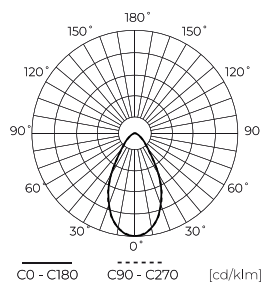

Rozložení světla