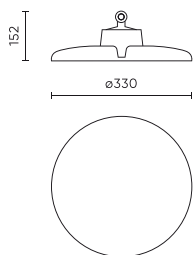

LED line PRIME

Symbol: 203228

EAN: 5905378203228

**Highbay svítidlo PHANTOM 4000K
200W 38000lm 60° IP65 černá PRIME 1-
10V**

Technické kreslení