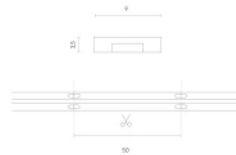

Parameter	Wert
Dimmfunktion	PWM
MacAdam Schritte	≤3
Kabellänge	200 mm
Lichtstrom (Meter)	1400
Strom (Meter)	0,58
Abstrahlwinkel	180
Diodentyp	COB
Anzahl der LEDs	2640
Kompatibler Dimmer	PWM
Laminat (Farbe)	Weiß
Laminat (Dicke)	2
Anzahl der LEDs (Meter)	528
Klebebandtyp	3M 300 LSE
Betriebstemperatur	-30+45
Höhe	3,5

LED line PRIME

Code: 211018

EAN: 5905378211018

**LED-Streifen 528 COB 24V 3000K 14W
IP66 11mm 5m 1400lm/m PRIME**

Technische Zeichnung

Lichtverteilung

Zusätzliche Produktfotos

Logistikdaten

Einzelverpackung

Menge	5 m
Gewicht	0,231 kg

Großverpackung

Menge	40
Breite	380 mm
Höhe	210 mm
Länge	460 mm
Gewicht	10,28 kg

Europalette

LED line PRIME

Code: 211018

EAN: 5905378211018