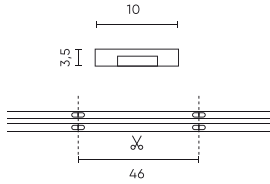

LED line PRIME

Symbol: 479891

EAN: 5907777479891

**Taśma LED 528 COB 24V 6500K 14W
IP66 11mm 5m 1400lm/m PRIME**

Rysunek techniczny