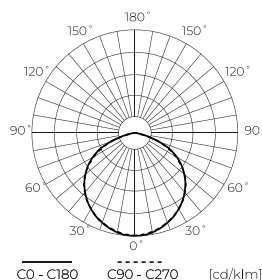

Rozsył światła