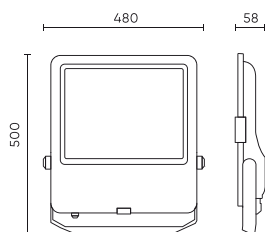

LED line PRIME

Symbol: 200241

EAN: 5905378200241

**Naświetlacz FLOODLIGHT 4000K 400W
56000lm 120° IP66 PRIME**

Rysunek techniczny