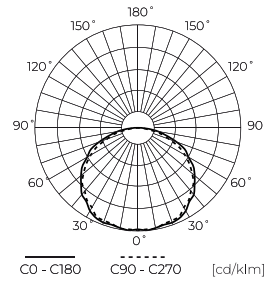

LED line LITE

Produkto kodas: 240010

EAN: 5901583240010

**LED juosta 150/5m SMD 12V 6500K 2,4W
IP20 8mm 5m 200lm/m PRIME**

Techninis brėžinys

Šviesos pasiskirstymas