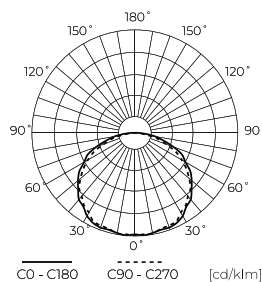

LED line LITE

Kód: 240010

EAN: 5901583240010

**LED szalag 150/5m SMD 12V 6500K 2,4W
IP20 8mm 5m 200lm/m PRIME**

Műszaki rajz

Fényeloszlás