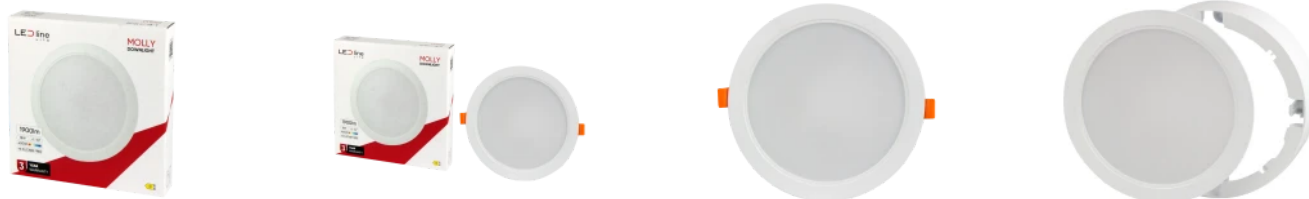

LED line LITE

Symbol: 200807

EAN: 5905378200807

**Downlight MOLLY 4000K 18W 1900lm
okrągły IP20 Biały LITE**

Oprawa LED line LITE Downlight MOLLY o mocy 18W emitująca strumień świetlny 1900 lm oraz barwę światła 4000 K to nowoczesne rozwiązanie, które doskonale wpisuje się w trendy minimalistycznego designu. Zastosowana technologia SMD LED 2835 zapewnia wysoką efektywność świetlną na poziomie 105 lm/W, a wskaźnik Ra >80 pozwala uzyskać naturalne odwzorowanie barw. Obudowa wykonana z poliwęglanu oraz klasa szczelności IP20 gwarantują trwałość i bezpieczeństwo eksploatacji.

Parametr	Wartość
Kroki MacAdama	≤6
Częstotliwość napięcia zasilania	50/60Hz
Kąt świecenia	110
Typ diody	SMD LED 2835
Ilość diod	60
Współczynnik mocy PF	>=0,5
Ilość cykli włącz/wyłącz	20000
Temperatura pracy	-20÷40
Do zastosowań	Wewnątrz pomieszczeń
Rozmiar otworu montażowego	140-160
Wysokość	26 mm
Średnica oprawy	170 mm
Kolor	Biały
Materiał (obudowa)	Poliwęglan

LED line LITE

Symbol: 200807

EAN: 5905378200807

**Downlight MOLLY 4000K 18W 1900lm
okrągły IP20 Biały LITE**

Rysunek techniczny

Rozsył światła

Dodatkowe zdjęcia produktowe

Dane logistyczne

Ilość opakowań jednostkowych europaleta	1200
Wysokość palety	1,9 m
Ilość w warstwie	240
Ilość warstw	5
Ilość opakowań zbiorczych europaleta	20
Waga	268 kg

LED line LITE

Symbol: 200807

EAN: 5905378200807

**Downlight MOLLY 4000K 18W 1900lm
okrągły IP20 Biały LITE**