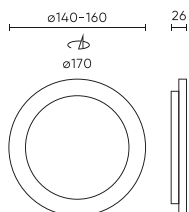

Parametr	Wartość
Kroki MacAdama	≤6
Częstotliwość napięcia zasilania	50/60Hz
Kąt świecenia	110
Typ diody	SMD LED 2835
Ilość diod	60
Współczynnik mocy PF	>=0,5
Ilość cykli włącz/wyłącz	20000
Temperatura pracy	-20÷40
Do zastosowań	Wewnątrz pomieszczeń
Rozmiar otworu montażowego	140-160
Wysokość	26 mm
Średnica oprawy	170 mm
Kolor	Biały
Materiał (obudowa)	Poliwęglan

LED line LITE

Symbol: 200807

EAN: 5905378200807

**Downlight MOLLY 4000K 18W 1900lm
okrągły IP20 Biały LITE**

Rysunek techniczny

Rozsył światła

Dodatkowe zdjęcia produktowe

Dane logistyczne

Opakowanie jednostkowe

Ilość	1
Szerokość	177 mm
Wysokość	34 mm
Długość	176 mm
Waga	0,185 kg

Opakowanie zbiorcze

Ilość	60
Szerokość	390 mm
Wysokość	374 mm
Długość	551 mm
Objętość	0,036 m ³
Waga	11,9 kg

Europaleta

Ilość opakowań jednostkowych europaleta	1200
Wysokość palety	1,9 m
Ilość w warstwie	240
Ilość warstw	5
Ilość opakowań zbiorczych europaleta	20
Waga	268 kg

LED line LITE

Symbol: 200807

EAN: 5905378200807

**Downlight MOLLY 4000K 18W 1900lm
okrągły IP20 Biały LITE**