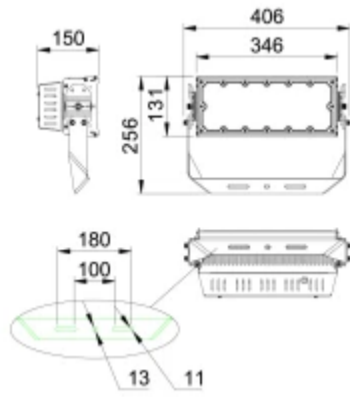

LED line PRIME

Symbole: 217492

EAN: 5905378217492

**Luminaire stade ESTADIO D:S 5000K
300W 51000lm 20° IP66 PRIME CRI80**

Dessin technique