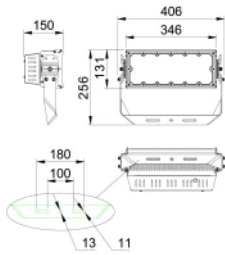

LED line PRIME

Code: 217492

EAN: 5905378217492

**Stadionleuchte ESTADIO D:S 5000K
300W 51000lm 20° IP66 PRIME CRI80**

Technische Zeichnung