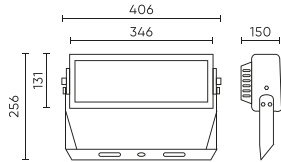

LED line PRIME

Code: 217492

EAN: 5905378217492

**Stadionleuchte ESTADIO D:S 5000K
300W 51000lm 20° IP66 PRIME CRI80**

Technische Zeichnung