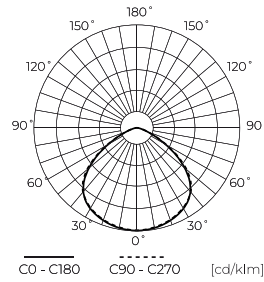

LED line PRIME

Code: 470966

EAN: 5907777470966

**Highbay-Leuchte RAIDER 130 4000K
150W 120° PRIME**

Technische Zeichnung

Lichtverteilung