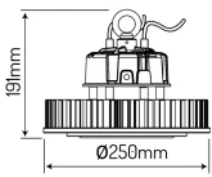

Zusätzliche Produktfotos