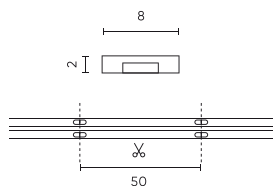

LED line PRIME

Symbol: 479761

EAN: 5907777479761

**Taśma LED 320 COB 24V 4000K 8W
IP20 8mm 30m 800lm/m PRIME**

Rysunek techniczny

Rozsył światła