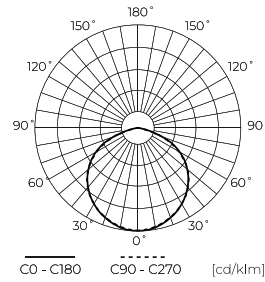

Rozsył światła