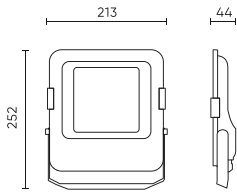

LED line PRIME

Symbol: 200210

EAN: 5905378200210

**Naświetlacz FLOODLIGHT 4000K 50W
7000lm 120° IP66 PRIME**

Rysunek techniczny