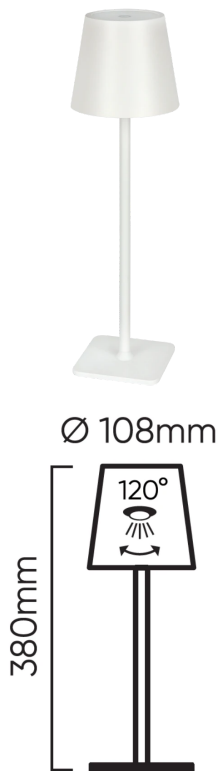

## LED line LITE Lampa stołowa TAZA 3,5W 400lm CCT IP54 biała 2x2000mAh

Elegancka lampa stołowa to produkt wykonany z najwyższą starannością o szczegóły. Zadbaliśmy nie tylko o parametry techniczne, ale także nowoczesny design. Dlatego docenią ją zarówno miłośnicy estetycznych, jak i praktycznych rozwiązań.

Solidnie wykonana lampa posiada stalową, wytrzymałą na urazy mechaniczne obudowę, a także antypoślizgową podstawę. Wyposażyliśmy ją w parametry, które wyróżniają ją na tle innych produktów dostępnych na rynku: moc lampy to 3,5W i strumień świetlny 400lm. Stopień szczelności IP54 sprawia, że lampa świetnie sprawdzi się na zewnątrz i nie zaszkodzi jej nawet padający deszcz.