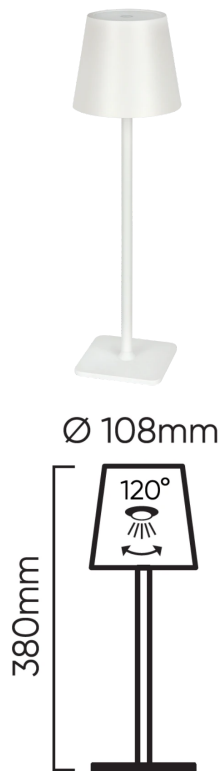

Tischleuchte TAZA 3,5W 400lm CCT IP54 weiß 2x2000mAh

Die elegante Tischlampe ist ein Produkt, das mit viel Liebe zum Detail hergestellt wurde. Wir haben nicht nur auf die technischen Parameter geachtet, sondern auch auf das moderne Design. Daher wird sie sowohl von Liebhabern ästhetischer als auch praktischer Lösungen geschätzt werden.

Die solide gefertigte Lampe hat ein Irongehäuse, das gegen mechanische Beschädigungen resistent ist, und einen rutschfesten Sockel. Wir haben sie mit Parametern ausgestattet, die sie von anderen auf dem Markt erhältlichen Produkten unterscheiden: Die Leistung der Lampe beträgt 3,5 W und der Lichtstrom 400 lm. Dank der Schutzklasse IP54 kann die Lampe im Freien verwendet werden und ist auch vor Regen beständig.

Die Lampe ist in vier Farbversionen erhältlich: Weiß, Schwarz, Grün und Rosa, so dass sie sich für jedes Arrangement eignet. Sie ist ein perfektes Dekorationselement sowohl für Wohnräume als auch für die Gastronomie. Dank ihrer kompakten Größe kann sie leicht an jeden beliebigen Ort gebracht werden. Sie können sie mit einem Knopfdruck ein- und ausschalten oder dimmen.