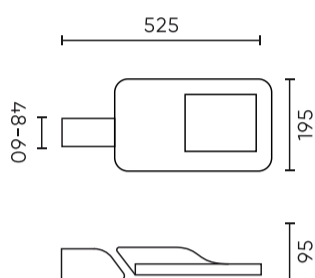

LED line PRIME

Symbol: 230187

EAN: 5905378230187

**Oprawa drogowa TOLENO Icl 4000K
87W 13050lm T2M1 IP66 Szary (RAL
9007) CRI70 PRIME**

Rysunek techniczny