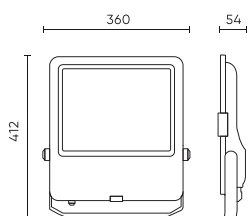

LED line PRIME

Kód: 200234

EAN: 5905378200234

PRIME Áramlat 200W 28000lm 120 °

Műszaki rajz