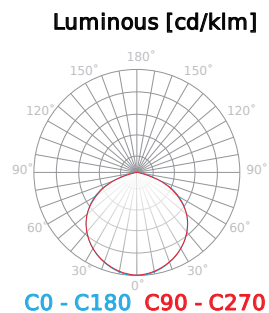

Paraméter	Érték
Tartóssági tényező (EPREL)	0.9
MacAdam lépcsői	≤6
Szerelési típus	Felületre szerelt
Tápfeszültség frekvenciája	50/60Hz
Sugárszög	120
Dióda típusa	SMD2835
Diódák száma	360
Be-/kikapcsolási ciklusok száma	50000
Lámpa bemelegedési ideje 60%-ra	1 s
Anyag (ház)	Alumínium
Anyag (lámpaernyő)	edzett üveg

LED line PRIME

Kód: 200234

EAN: 5905378200234

PRIME Áramlat 200W 28000lm 120 °

Műszaki rajz

Fényeloszlás

További termékfotók

Logisztikai adatok