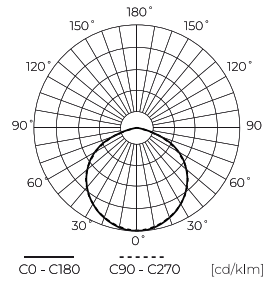

Lichtverteilung