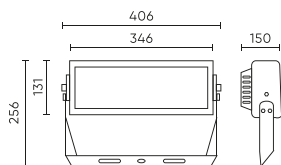

LED line PRIME

Produkto kodas: 217676

EAN: 5905378217676

**Stadiono apšvietimas ESTADIO D:S
5000K 250W 42500lm 20° IP66 PRIME
CRI80**

Techninis brėžinys

Šviesos pasiskirstymas