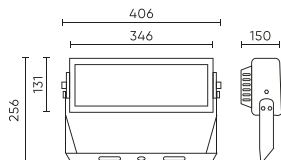

LED line PRIME

Kód: 217676

EAN: 5905378217676

**Stadion világítás ESTADIO D:S 5000K
250W 42500lm 20° IP66 PRIME CRI80**

Műszaki rajz

Fényeloszlás