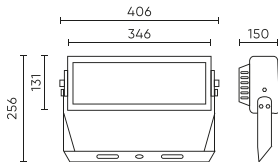

LED line PRIME

Symbole: 217676

EAN: 5905378217676

**Luminaire stade ESTADIO D:S 5000K
250W 42500lm 20° IP66 PRIME CRI80**

Dessin technique

Répartition de la lumière