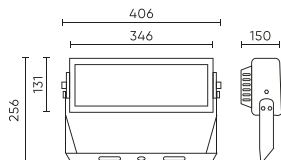

LED line PRIME

Symbol: 217676

EAN: 5905378217676

**Stadionové svítidlo ESTADIO D:S 5000K
250W 42500lm 20° IP66 PRIME CRI80**

Technické kreslení

Rozložení světla