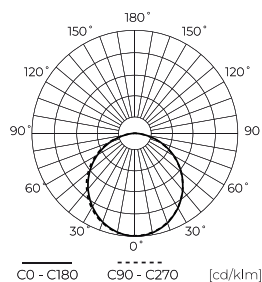

LED line PRIME

Produkto kodas: 475732

EAN: 5907777475732

**Linijinis šviestuvas FUSION 4000K 40W
5200lm 120° IP20 120cm juodas PRIME
PC dangtis**

Techninis brėžinys

Šviesos pasiskirstymas