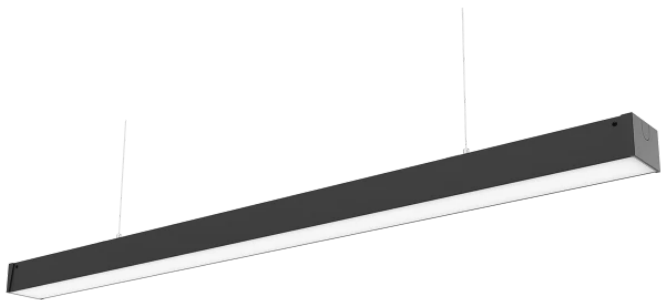

LED line PRIME

Kód: 475732

EAN: 5907777475732

**Lineáris lámpatest FUSION 4000K 40W
5200lm 120° IP20 120cm fekete PRIME
PC Cover**

A 40W és 5200 lm LED vezeték ház PRIME FUSION magas fényhatásfénnyel rendelkezik 130 lm / W készült tartós alumínium, kiváló hőelvezető és hosszú távú üzemeltetés akár 50.000 óra. Az IP20 szivárgási osztály biztosítja a megfelelő belső védelmet, és a 120 ° -os fényeloszlási szög lehetővé teszi a tér megvilágítását is. A garancia a termékre 5 év.