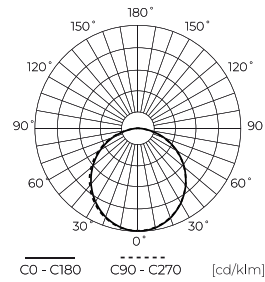

Műszaki adatok

Paraméter	Érték
Energiahatékonysági osztály 2019/2015	C
Garancia	5/7*
Hatalom	• 40 W
Feszültség	• 220-240 V AC
Fény színhőmérséklete	• 4000 K
Világos szín	Fehér
Színvisszaadási index Ra	80
Tömörégi osztály	IP20
IK védelmi osztály	08
Áramütés elleni védelmi osztály	I
Fényhatékonyság	130
Teljes fényáram	5200
Fényáram-fenntartási tényező	96

Paraméter	Érték
Felhasználhatósági idő L70B50	50 000 h
L80B* – különbség B10–B50 ≈ 1 % (a LightingEurope szerint) – elhanyagolható	35000 h
Tartóssági tényező (EPREL)	0.9
MacAdam lépcsői	≤6
Hevederek hossza	200 cm
Szerelési típus	Vegyes
Tápfeszültség frekvenciája	50/60Hz
Sugárszög	120
Teljesítménytényező PF	0,9
Lámpa bemelegedési ideje 60%-ra	1
Üzemi hőmérséklet	-20÷45
Beltéri használatra	A szobákban
Magasság	52 mm

LED line PRIME

Kód: 475732

EAN: 5907777475732

**Lineáris lámpatest FUSION 4000K 40W
5200lm 120° IP20 120cm fekete PRIME
PC Cover**

Műszaki rajz

Fényeloszlás

További termékfotók

Logisztikai adatok

Egyetlen csomagolás

Szélesség	1158 mm
Magasság	52 mm
Hossz	70 mm
Mérleg	1,82 kg

Tömeges csomagolás

Mennyiség	12
Szélesség	1260 mm
Magasság	260 mm
Hossz	260 mm
Kötet	0,085 m ³
Mérleg	18,6 kg
Hozzászólások	