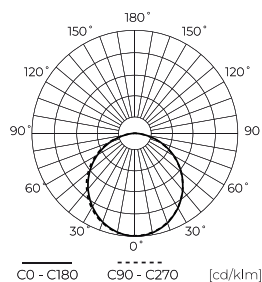

LED line PRIME

Symbol: 475732

EAN: 5907777475732

**Lineární svítidlo FUSION 4000K 40W
5200lm 120° IP20 120cm černá PRIME PC
Cover**

Technické kreslení

Rozložení světla