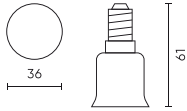

LED line LITE

Code: 242069

EAN: 5901583242069

Leuchtmitteladapter E14 auf GU10

Technische Zeichnung