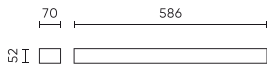

LED line PRIME

Code: 475503

EAN: 5907777475503

**Lineare Leuchte FUSION 4000K 20W
2600lm 90*110° IP20 60cm schwarz
PRIME**

Technische Zeichnung