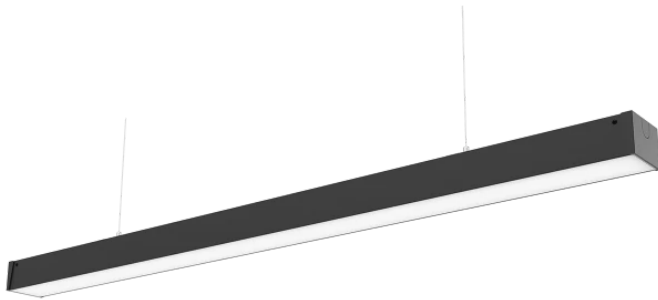

LED line PRIME

Code: 475503

EAN: 5907777475503

**Lineare Leuchte FUSION 4000K 20W  
2600lm 90\*110° IP20 60cm schwarz  
PRIME**

Die FUSION 20W LED Linie PRIME bietet eine außergewöhnliche Lichteffizienz von 130 lm/W und erzeugt einen Gesamtlichtstrom von 2600 lm. Es hat eine Farbtemperatur von 4000 K, die neutrales, weißes Licht liefert. Dank der Schutzklasse IP20 und des Schutzgrades IK08 ist es beständig gegen mechanische Beschädigungen. Der Einbau in Innenräumen garantiert eine Langlebigkeit von bis zu 50.000 Stunden.

**Technische Daten**

Parameter	Wert
Energieeffizienzklasse 2019/2015	C
Garantie	5/7*
Leistung	• 20 W
Spannung	• 220-240 V AC
Farbtemperatur des Lichts	• 4000 K
Lichtfarbe	Weiß
Farbwiedergabe-Index Ra	80
Schutzart	IP20
IK Schutzgrad	08
Die Schutzklasse gegen elektrischen Schlag ist:	I
Lichtausbeute	130
Lichtstrom	2600
Lumenerhaltungsfaktor	96

LED line PRIME

Code: 475503

EAN: 5907777475503

**Lineare Leuchte FUSION 4000K 20W  
2600lm 90\*110° IP20 60cm schwarz  
PRIME**

**Technische Zeichnung**

**Lichtverteilung**

**Zusätzliche Produktfotos**

**Logistikdaten**