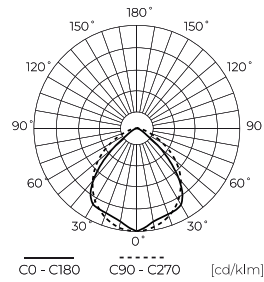

**Technische Daten**

Parameter	Wert
Energieeffizienzklasse 2019/2015	C
Garantie	5/7*
Leistung	• 20 W
Spannung	• 220-240 V AC
Farbtemperatur des Lichts	• 4000 K
Lichtfarbe	Weiß
Farbwiedergabe-Index Ra	80
Schutzart	IP20
IK Schutzgrad	08
Die Schutzklasse gegen elektrischen Schlag ist:	I
Lichtausbeute	130
Lichtstrom	2600
Lumenerhaltungsfaktor	96

Parameter	Wert
Lebensdauer L70B50	50 000 h
L80B* – Unterschied B10–B50 ≈ 1 % (laut LightingEurope) – vernachlässigbar	35000 h
Faktor Dauerhaftigkeit	0.9
MacAdam Schritte	≤6
Schlingenlänge	200 cm
Standby-Stromverbrauch	0
Befestigungsart	Gemischt
Frequenz der Stromversorgung	50/60Hz
Leistungsfaktor PF	0,9
Lampenaufwärmzeit bis zu 60%	1
Betriebstemperatur	-20÷45
Für den Innenbereich	Innenbereich
Höhe	52

LED line PRIME

Code: 475503

EAN: 5907777475503

**Lineare Leuchte FUSION 4000K 20W  
2600lm 90\*110° IP20 60cm schwarz  
PRIME**

**Technische Zeichnung**

**Lichtverteilung**

**Zusätzliche Produktfotos**

**Logistikdaten**

**Einzelverpackung**

Breite	586 mm
Höhe	52 mm
Länge	70 mm
Gewicht	1,14 kg

**Großverpackung**

Menge	12
Breite	690 mm
Höhe	260 mm
Länge	260 mm
Volumen	0,046 m <sup>3</sup>
Gewicht	13,93 kg
Kommentare	

**Europalette**