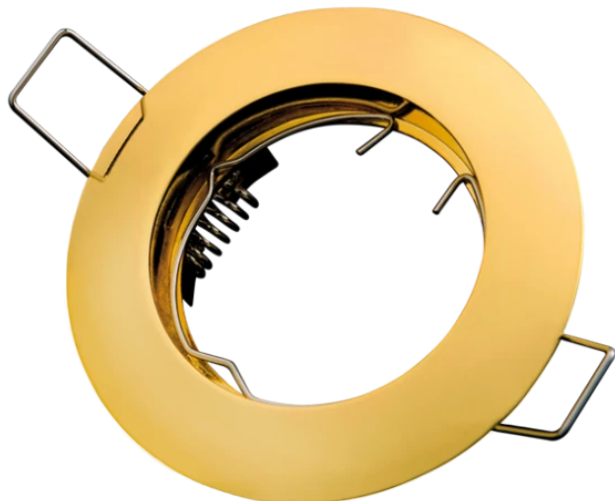

LED line

Symbol: 242816

EAN: 5901583242816

Oprawa sufitowa okrągła IP20 złota PRIME

Oprawa sufitowa LED line w kolorze złotym to elegancki element, który doda szyku każdemu wnętrzu. Wykonana z wysokiej jakości odlewu aluminium, cechuje się trwałością oraz estetycznym wykończeniem. Średnica oprawy wynosi 77 mm, co czyni ją uniwersalnym rozwiązaniem do różnych aranżacji. Dzięki możliwości regulacji kąta świecenia, użytkownik zyskuje wszechstronność w kreowaniu atmosfery w pomieszczeniu.

Dane techniczne

Parametr	Wartość
Gwarancja	5
Klasa szczelności	IP20
Klasa ochrony elektrycznej	III
Moc maksymalna lampy w oprawie	35 W
Do zastosowań	Wewnątrz i zewnątrz pomieszczeń
Klasyfikacja materiału podłoża do montażu	F
Montaż od oświetlanego obiektu	0.5 m

Parametr	Wartość
Sposób montażu	wpuszczany
Rozmiar otworu montażowego	65
Wysokość	30
Średnica źródła dedykowanego dla oprawki	50 mm
Średnica oprawy	77
Kolor	Złoty
Materiał (obudowa)	Odlew aluminium

LED line

Symbol: 242816

EAN: 5901583242816

Oprawa sufitowa okrągła IP20 złota PRIME

Rysunek techniczny

Rozsył światła

Dodatkowe zdjęcia produktowe

Dane logistyczne

Opakowanie jednostkowe