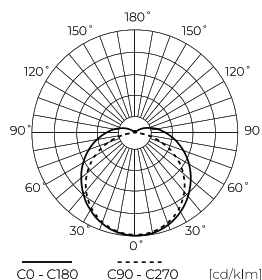

LED line LITE

Produkto kodas: 217553

EAN: 5905378217553

**Hermetin lempa LINERIS 4000K 36W
4320lm IP65 120cm pilka 2x1,5mm LITE**

Techninis brėžinys

Šviesos pasiskirstymas