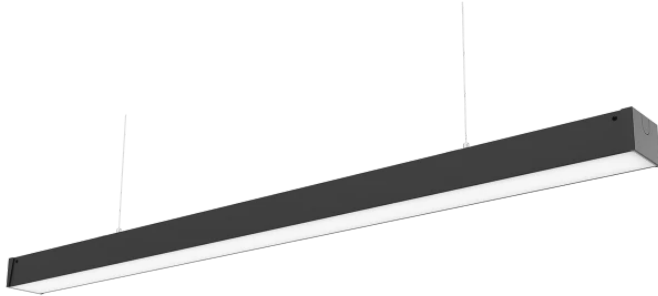

LED line PRIME

Code: 475824

EAN: 5907777475824

**Lineare Leuchte FUSION 4000K 40W  
5200lm P18° IP20 120cm schwarz PRIME**

LED-Linienbindung PRIME FUSION 40W 4000K ist eine effiziente Lichtquelle mit einem Lichtstrom von 5200 Lumen. Sie zeichnet sich durch einen Lichtwinkel P18° aus, der eine optimale Lichtverteilung in den Räumen gewährleistet. Das Produkt ist in schwarz und seine moderne Form passt zu einer Vielzahl von Inneneinrichtungen. Schutzklassen IP20 und IK08 garantieren eine ausreichende Haltbarkeit und Gebrauchssicherheit.