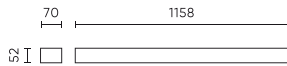

LED line PRIME

Code: 475824

EAN: 5907777475824

**Lineare Leuchte FUSION 4000K 40W
5200lm P18° IP20 120cm schwarz PRIME**

Technische Zeichnung