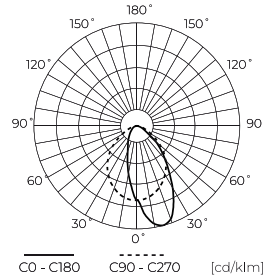

**Technische Daten**

Parameter	Wert
Energieeffizienzklasse 2019/2015	C
Garantie	5/7*
Leistung	• 40 W
Spannung	• 220-240 V AC
Farbtemperatur des Lichts	• 4000 K
Lichtfarbe	Weiß
Farbwiedergabe-Index Ra	80
Schutzart	IP20
IK Schutzgrad	08
Die Schutzklasse gegen elektrischen Schlag ist:	I
Lichtausbeute	130
Lichtstrom	5200
Lumenerhaltungsfaktor	96

Parameter	Wert
Lebensdauer L70B50	50 000 h
L80B* – Unterschied B10–B50 ≈ 1 % (laut LightingEurope) – vernachlässigbar	35000 h
Faktor Dauerhaftigkeit	0.9
MacAdam Schritte	≤6
Schlingenlänge	200 cm
Standby-Stromverbrauch	0
Befestigungsart	Gemischt
Frequenz der Stromversorgung	50/60Hz
Leistungsfaktor PF	0,9
Lampenaufwärmzeit bis zu 60%	1
Betriebstemperatur	-20÷45
Für den Innenbereich	Innenbereich
Höhe	52

LED line PRIME

Code: 475824

EAN: 5907777475824

**Lineare Leuchte FUSION 4000K 40W  
5200lm P18° IP20 120cm schwarz PRIME**

**Technische Zeichnung**

**Lichtverteilung**

**Zusätzliche Produktfotos**

**Logistikdaten**

**Einzelverpackung**

Breite	1158 mm
Höhe	52 mm
Länge	70 mm
Gewicht	1,82 kg

**Großverpackung**

Menge	12
Breite	1260 mm
Höhe	260 mm
Länge	260 mm
Volumen	0,085 m <sup>3</sup>
Gewicht	22,09 kg
Kommentare	

**Europalette**