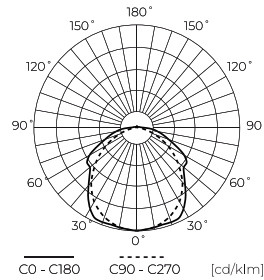

LED line PRIME

Symbole: 210189

EAN: 5905378210189

Luminaire étanche RANGER 4000K 10-40W 7200lm IP66 120cm gris PRIME

Dessin technique

Répartition de la lumière