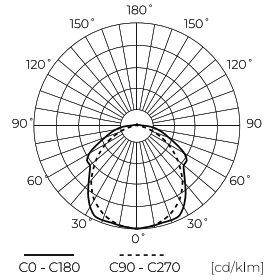

Technische Daten

Parameter	Wert
Energieeffizienzklasse 2019/2015	C
Garantie	5/7*
Leistung	• 10-40 W
Spannung	• 220-240 V AC
Farbtemperatur des Lichts	• 4000 K
Lichtfarbe	Weiß
Farbwiedergabe-Index Ra	80
Schutzart	IP66
IK Schutzgrad	10
Die Schutzklasse gegen elektrischen Schlag ist:	I
Lichtausbeute	180
Lichtstrom	7200
Lumenerhaltungsfaktor	96
Lebensdauer L70B50	100 000 h
L80B* – Unterschied B10–B50 ≈ 1 % (laut LightingEurope) – vernachlässigbar	75000 h

Parameter	Wert
L90B* – Unterschied B10–B50 ≈ 1 % (laut LightingEurope) – vernachlässigbar	50000 h
Faktor Dauerhaftigkeit	0,9
MacAdam Schritte	≤6
Frequenz der Stromversorgung	50/60Hz
Abstrahlwinkel	120
Diodentyp	SMD2835
Anzahl der LEDs	276
Leistungsfaktor PF	0,9
Anzahl der Ein-/Aus-Schaltzykle	50000
Lampenaufwärmzeit bis zu 60%	1
Betriebstemperatur	-25÷45
Höhe	70 mm
Farbe	220-240 VAC
Material (Gehäuse)	Polycarbonat
Material (Abdeckung)	Polycarbonat

LED line PRIME

Code: 210189

EAN: 5905378210189

**Hermetische Leuchte RANGER 4000K
10-40W 7200lm IP66 120cm grau PRIME**

Technische Zeichnung

Lichtverteilung

Zusätzliche Produktfotos

Logistikdaten

Einzelverpackung

Menge	1
Breite	85 mm
Höhe	75 mm
Länge	1210 mm
Gewicht	1,57 kg

Großverpackung

Menge	12
Breite	316 mm
Höhe	273 mm
Länge	1232 mm
Gewicht	20,3 kg

Europalette

Menge	144
Palettenhöhe	1500 mm
Menge in der Schicht	
Anzahl der Schichten	
Großmengen	12
Waage	268,6 kg