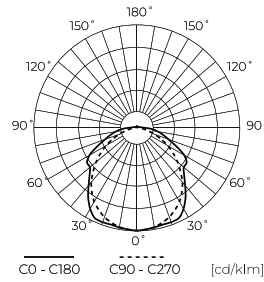

LED line PRIME

Symbol: 210189

EAN: 5905378210189

Svítidlo hermetické RANGER 4000K 10-40W 7200lm IP66 120cm šedá PRIME

Technické kreslení

Rozložení světla