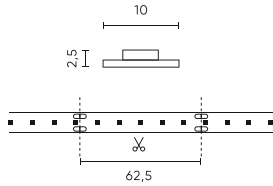

LED line PRIME

Code: 479952

EAN: 5907777479952

**LED-Streifen 640/5m SMD 24V 4000K
8,5W IP20 10mm 5m 1360lm/m PRIME**

Technische Zeichnung