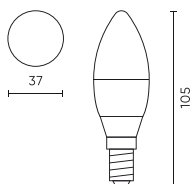

LED line LITE

Produkto kodas: 471222

EAN: 5907777471222

LEDOM E14 8W 4000K 720lm 220- 240V C37

Techninis brėžinys

Šviesos pasiskirstymas