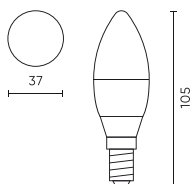

LED line LITE

Kód: 471222

EAN: 5907777471222

**LED izzó E14 4000K 8W 720lm 230V
180° C37 PC LITE**

Műszaki rajz

Fényeloszlás

További termékfotók

Logisztikai adatok

Egyetlen csomagolás

Mennyiség	1
Szélesség	40 mm
Magasság	40 mm
Hossz	104 mm
Mérleg	0,02 kg

Tömeges csomagolás

Mennyiség	100
Szélesség	245 mm
Magasság	220 mm
Hossz	430 mm
Kötet	0,023 m ³
Mérleg	3,4 kg
Hozzászólások	

Europaraklap

Mennyiség	7200
Magasság	1715 mm
Mennyiség a rétegben	600
Rétegek száma	7
Tömeges mennyiség	4200
Mérleg	142,8 kg

LED line LITE

Kód: 471222

EAN: 5907777471222

**LED izzó E14 4000K 8W 720lm 230V
180° C37 PC LITE**