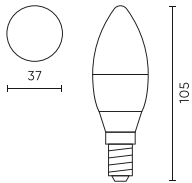

LED line LITE

Symbole: 471222

EAN: 5907777471222

**LEDOM E14 8W 4000K 720lm 220-240V
C37**

Dessin technique

Répartition de la lumière

Photos supplémentaires du produit

Données logistiques

Emballage individuel

Quantité	1
Largeur	40 mm
Hauteur	40 mm
Longueur	104 mm
Balance	0,02 kg

Emballage en vrac

Quantité	100
Largeur	245 mm
Hauteur	220 mm
Longueur	430 mm
Volume	0,023 m3
Balance	3,4 kg
Commentaires	

Europalette

Quantité	7200
Hauteur	1715 mm
Quantité en couche	600
Nombre de couches	7
Quantité en vrac	4200
Balance	142,8 kg

LED line LITE

Symbole: 471222

EAN: 5907777471222

**LEDOM E14 8W 4000K 720lm 220-240V
C37**