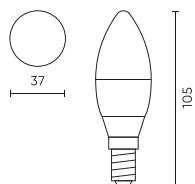

LED line LITE

Symbol: 471222

EAN: 5907777471222

**LED žárovka E14 4000K 8W 720lm 230V
180° C37 PC LITE**

Technické kreslení