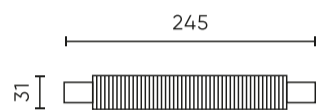

LED line PRIME

Symbole: 221321

EAN: 5905378221321

**Connecteur flexible pour rail électrique
LUMICANTO POWERTRACK blanc
PRIME**

Dessin technique