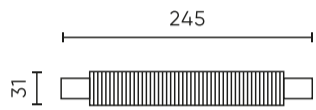

LED line PRIME

Code: 221321

EAN: 5905378221321

**Flexible Verbindung für LUMICANTO
POWERTRACK Stromschiene weiß
PRIME**

Technische Zeichnung