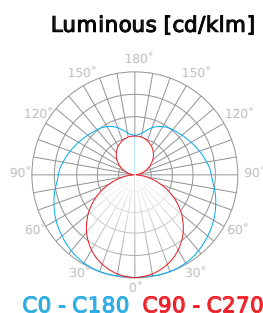

Šviesos pasiskirstymas