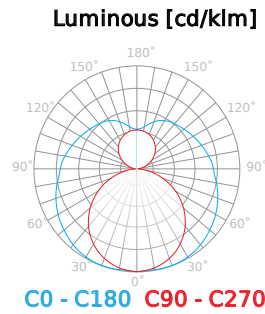

Répartition de la lumière