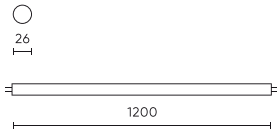

LED line PRIME

Symbole: 202085-II

EAN: 5905378216976

**Ligne LED PRIME Lampe LED T8 18W
4000K 2700lm 220-240V 120cm**

Dessin technique