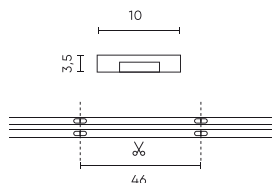

LED line PRIME

Symbol: 479884

EAN: 5907777479884

**Taśma LED 528 COB 24V 4000K 14W
IP66 11mm 5m 1400lm/m PRIME**

Rysunek techniczny