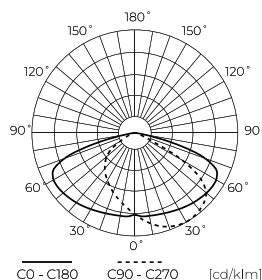

Rozsył światła