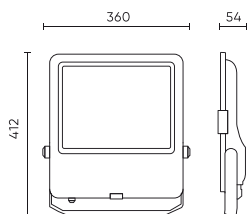

LED line PRIME

Symbol: 202467

EAN: 5905378202467

**Naświetlacz FLOODLIGHT 4000K 200W
28000lm T2 IP66 PRIME**

Rysunek techniczny