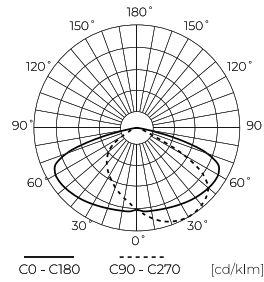

Lichtverteilung