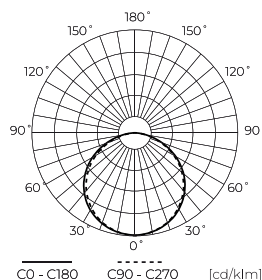

Rozsył światła