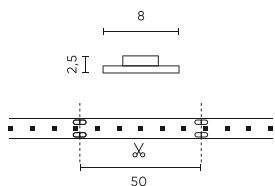

LED line PRIME

Symbol: 249440

EAN: 5901583249440

**Taśma LED 300/5m SMD 12V 11000K
4,8W IP20 8mm 30m 400lm/m PRIME**

Rysunek techniczny