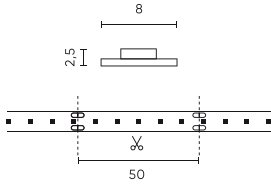

LED line PRIME

Symbol: 249440

EAN: 5901583249440

**LED-strip 300/5m SMD 12V 11000K 4.8W
IP20 8mm 30m 400lm/m PRIME**

Technisch tekenen