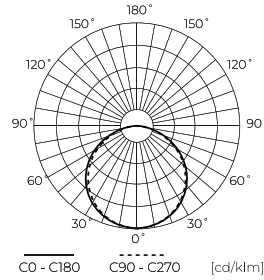

Lichtverdeling