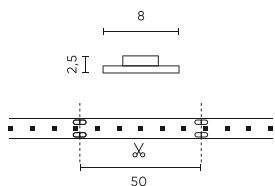

LED line PRIME

Produkto kodas: 249440

EAN: 5901583249440

**LED juosta 300/5m SMD 12V 11000K
4,8W IP20 8mm 30m 400lm/m PRIME**

Techninis brėžinys