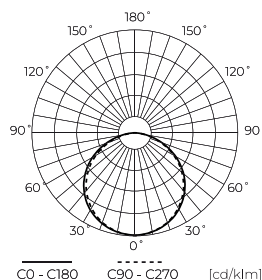

Šviesos pasiskirstymas