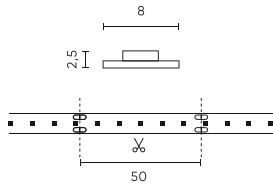

LED line PRIME

Kód: 249440

EAN: 5901583249440

**LED szalag 300/5m SMD 12V 11000K
4,8W IP20 8mm 30m 400lm/m PRIME**

Műszaki rajz