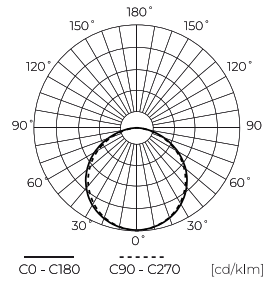

Fényeloszlás